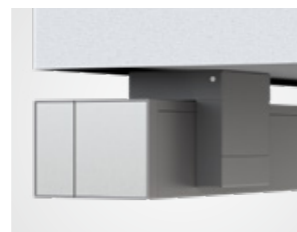

Deckenmontage